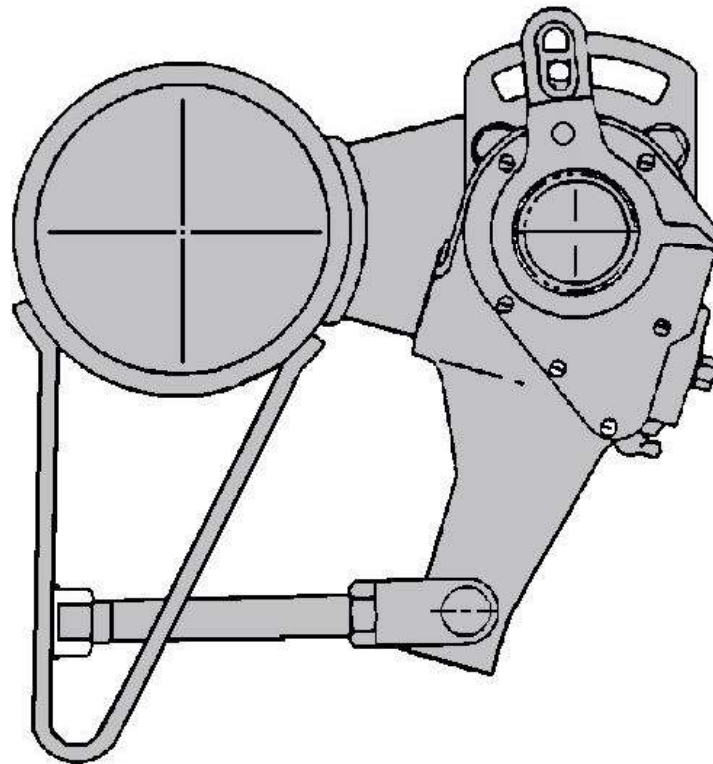

# FREIN

## TENDEUR DE FREIN

|          | CANNELURE | DU CENTRE<br>À LA DOUILLE | ENSEMBLE<br>NO. |
|----------|-----------|---------------------------|-----------------|
| REMORQUE | 1-1/2-28  | 5" 6" 7"                  | 418-8-181       |
| CAMION   | 1-1/2-28  | 5-1/2" 6-1/2"             | 418-8-184       |
| REMORQUE | 1-1/2-10  | 5" 6" 7"                  | 418-8-180       |
| CAMION   | 1-1/2-10  | 5-1/2" 6-1/2"             | 418-8-183       |
| REMORQUE | 1-5/8-37  | 6"                        | 418-8-182       |
|          | DOUILLE   | GOUPILLE 1/2"             | BX-201225       |
|          | DOUILLE   | GOUPILLE 5/8"             | BX-211573       |

### HALDEX

| CANNELURE | DU CENTRE<br>À LA DOUILLE | ENSEMBLE<br>NO. |
|-----------|---------------------------|-----------------|
| 1-1/2-28  | 6"                        | HA-400-10212    |
| 1-1/2-28  | 5-1/2"                    | HA-400-10211    |
| 1-1/2-10  | 6"                        | HA-400-10216    |
| 1-1/2-10  | 5-1/2"                    | HA-400-10215    |
| 1-5/8-37  | 6"                        | HA-400-10214    |
| 1-1/2-28  | 5-1/2"                    | HA-400-10141    |

### GÉNÉRIQUE

| CANNELURE | DU CENTRE<br>À LA DOUILLE | ENSEMBLE<br>NO. |
|-----------|---------------------------|-----------------|
| 1-1/2-28  | 6"                        | 418-14-281      |
| 1-1/2-28  | 5-1/2"                    | 418-14-286      |
| 1-1/2-10  | 6"                        | 418-14-280      |
| 1-1/2-10  | 5-1/2"                    | 418-14-285      |
| 1-5/8-37  | 6"                        | 418-14-282      |
| 1-1/2-28  | 5-1/2"                    | 418-14-284      |