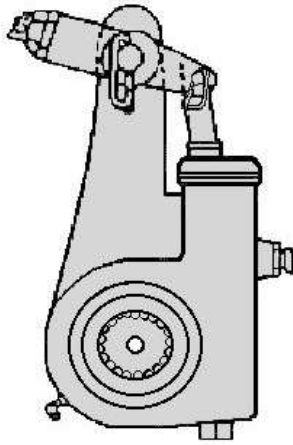

FREIN

TENDEUR DE FREIN

MERITOR

CANNELURE	DU CENTRE À LA DOUILLE	ENSEMBLE NO.
1-1/2-28	6"	RW-R803112
1-1/2-28	5-1/2"	RW-R803110
1-1/2-10	6"	RW-R803106
1-1/2-10	5-1/2"	RW-R801041
1-5/8-37	6"	RW-R803116