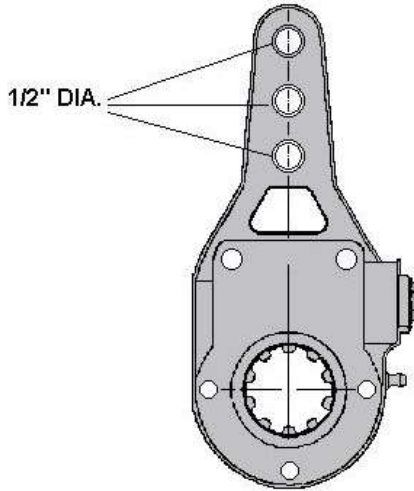

## TENDEUR DE FREIN

|          | CANNELURE | DU CENTRE<br>À LA DOUILLE | ENSEMBLE<br>NO. |
|----------|-----------|---------------------------|-----------------|
| REMORQUE | 1-1/2-28  | 5" 6" 7"                  | 418-8-181       |
| CAMION   | 1-1/2-28  | 5-1/2" 6-1/2"             | 418-8-184       |
| REMORQUE | 1-1/2-10  | 5" 6" 7"                  | 418-8-180       |
| CAMION   | 1-1/2-10  | 5-1/2" 6-1/2"             | 418-8-183       |
| REMORQUE | 1-5/8-37  | 6"                        | 418-8-182       |
|          | DOUILLE   | GOUPILLE 1/2"             | BX-201225       |
|          | DOUILLE   | GOUPILLE 5/8"             | BX-211573       |

### HALDEX

| CANNELURE | DU CENTRE<br>À LA DOUILLE | ENSEMBLE<br>NO. |
|-----------|---------------------------|-----------------|
| 1-1/2-28  | 6"                        | HA-400-10212    |
| 1-1/2-28  | 5-1/2"                    | HA-400-10211    |
| 1-1/2-10  | 6"                        | HA-400-10216    |
| 1-1/2-10  | 5-1/2"                    | HA-400-10215    |
| 1-5/8-37  | 6"                        | HA-400-10214    |
| 1-1/2-28  | 5-1/2"                    | HA-400-10141    |

### GÉNÉRIQUE

| CANNELURE | DU CENTRE<br>À LA DOUILLE | ENSEMBLE<br>NO. |
|-----------|---------------------------|-----------------|
| 1-1/2-28  | 6"                        | 418-14-281      |
| 1-1/2-28  | 5-1/2"                    | 418-14-286      |
| 1-1/2-10  | 6"                        | 418-14-280      |
| 1-1/2-10  | 5-1/2"                    | 418-14-285      |
| 1-5/8-37  | 6"                        | 418-14-282      |
| 1-1/2-28  | 5-1/2"                    | 418-14-284      |